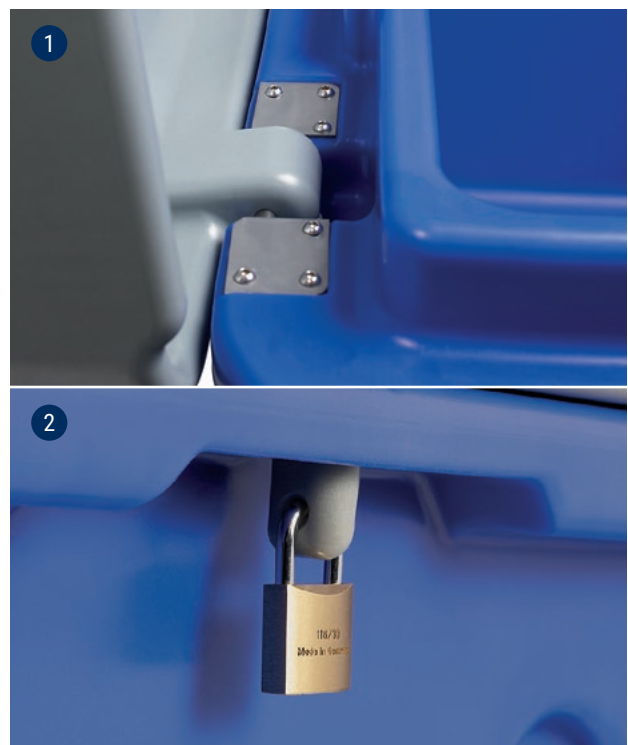

VIELSEITIGE EINSATZGEBIETE:

- Auf öffentlichen Plätzen von Städten und Gemeinden
- In Schulen und Kindergärten
- Im Garten-, Landschafts- und Sportplatzbau
- Bei Verkehrsbetrieben
- Bei Liegenschaftsverwaltungen
- In Industrie und Gewerbe